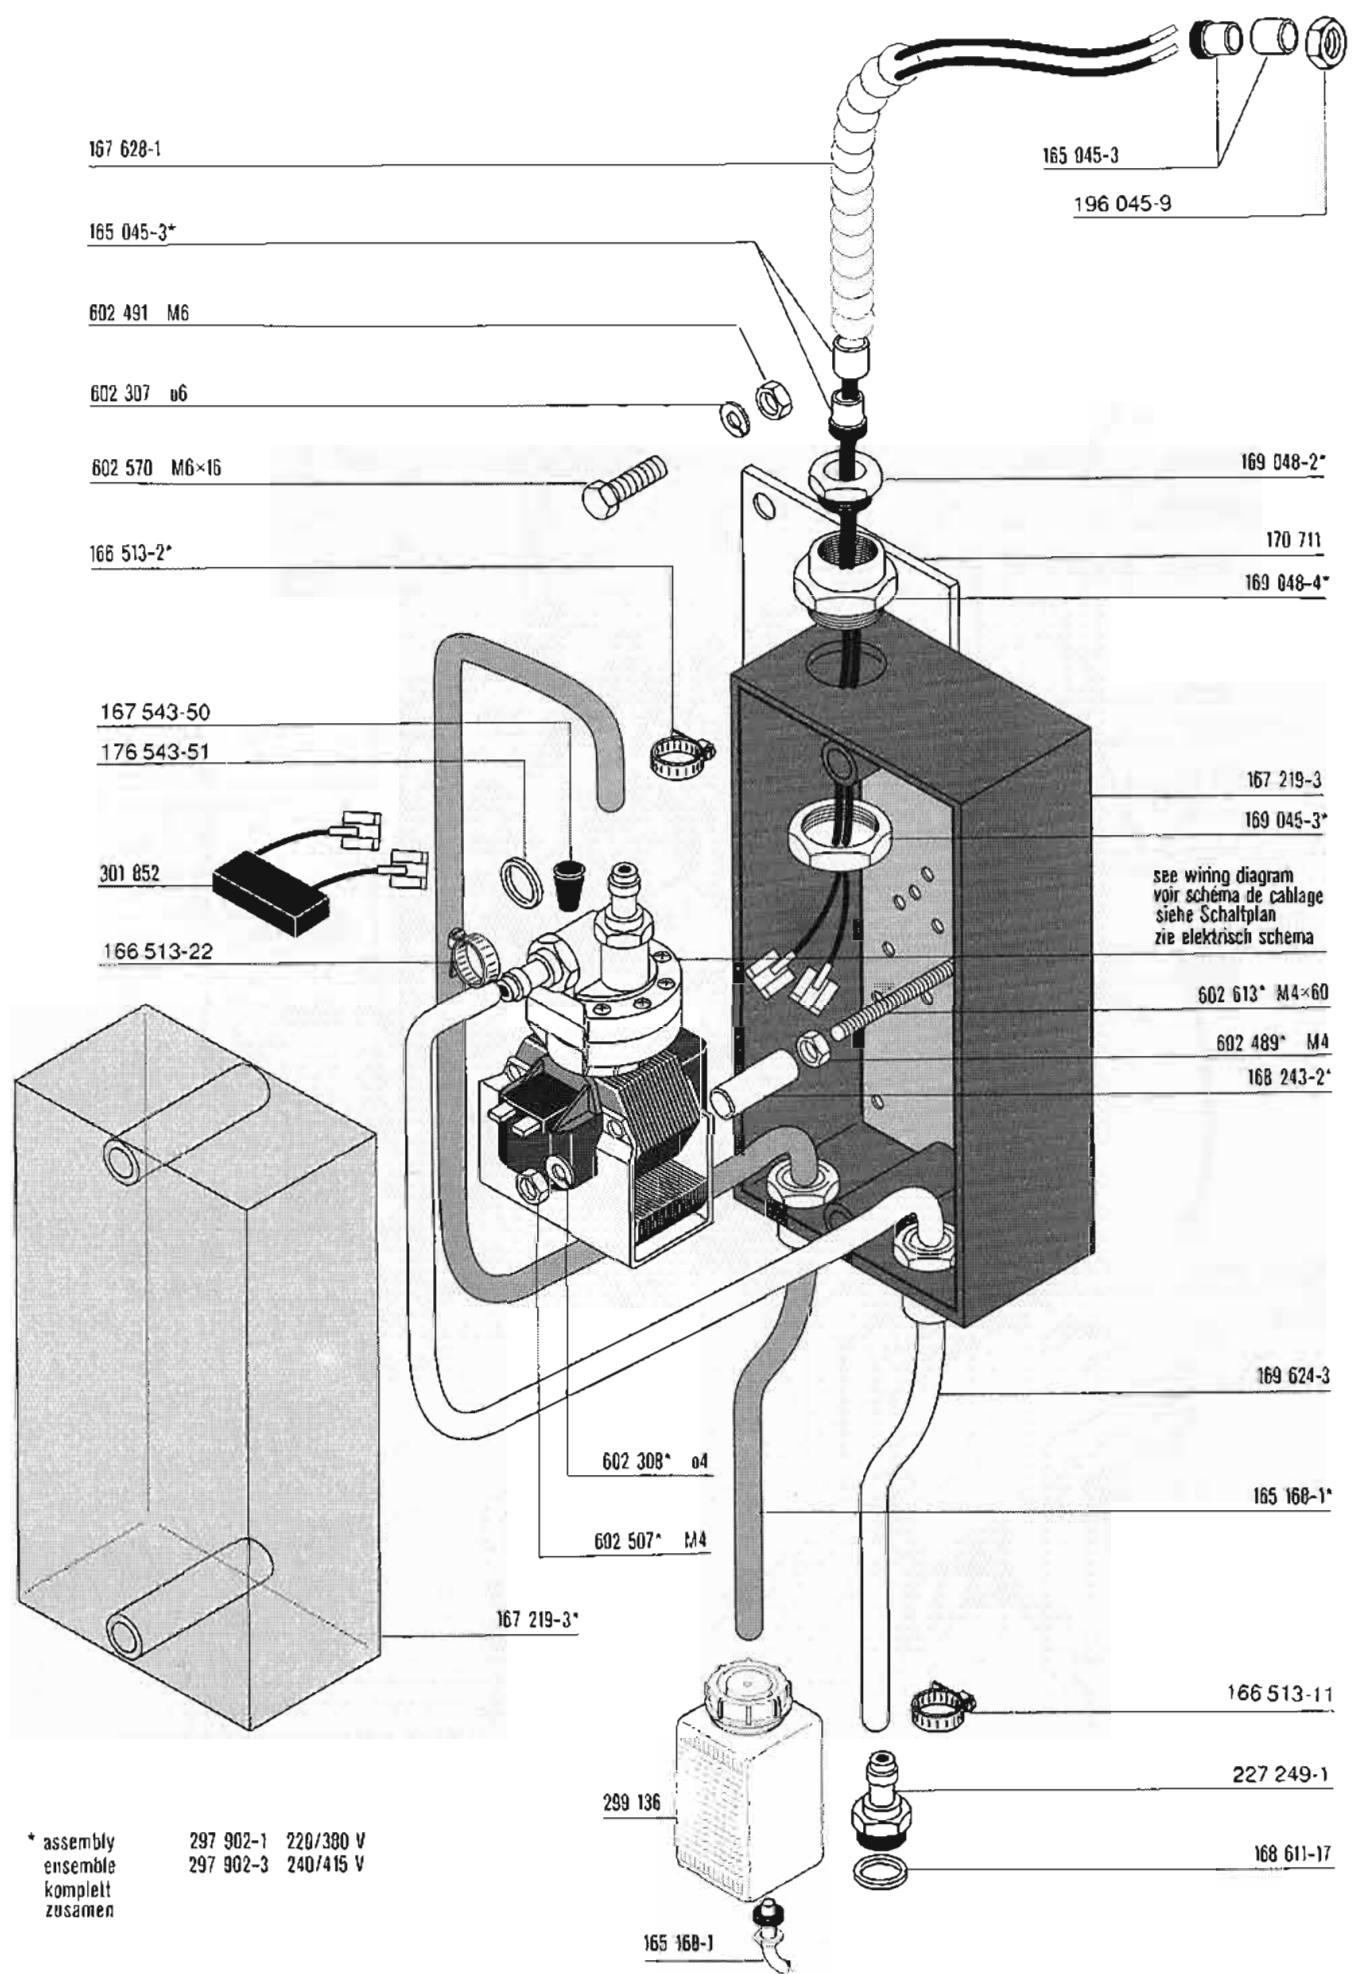

UW-125 / UW-205

Spare Parts
Pièces Détachées
Ersatzteile
Onderdelen

166 690-1 Pumpe kpl.(380/50/3/N)

* assembly 297 902-1 220/380 V
 ensemble 297 902-3 240/415 V
 komplett
 zusammen