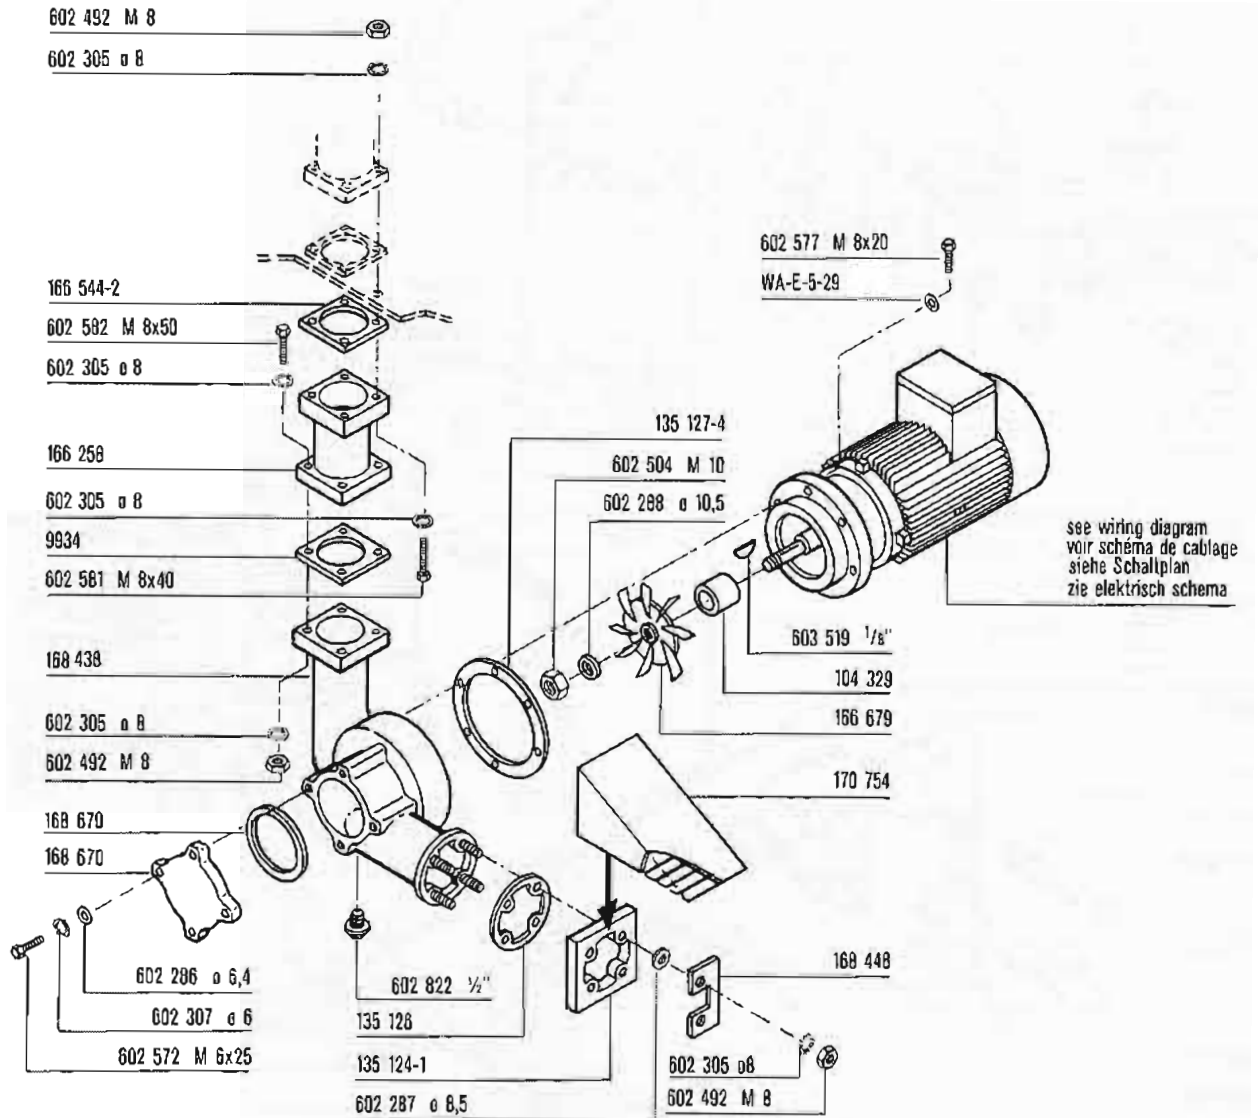

UW-125 / UW-205

Spare Parts
Pièces Détachées
Ersatzteile
Onderdelen

166 690-1 Pumpe kpl.(380/50/3/N)

* assembly 297 902-1 220/380 V
 ensemble 297 902-3 240/415 V
 komplett
 zusammen