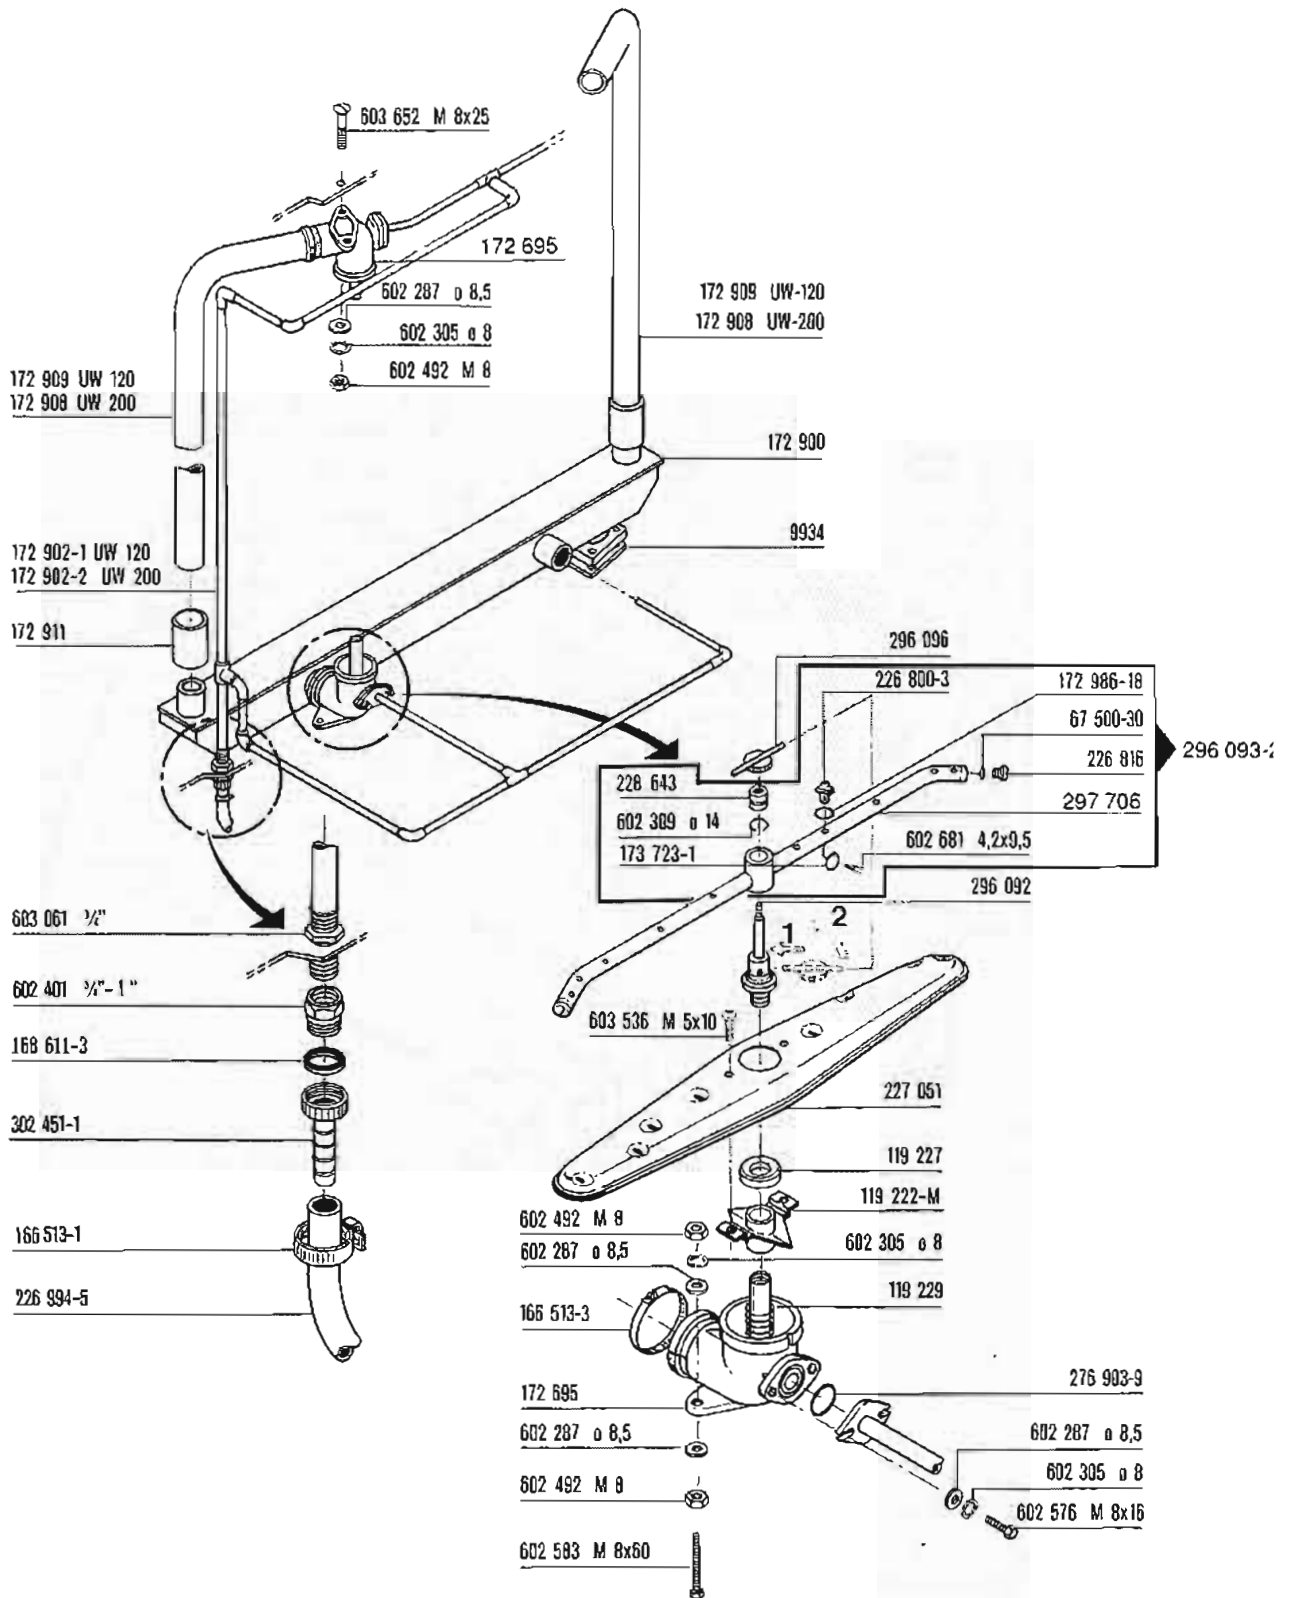

UW-125 / UW-205

Spare Parts
Pièces Détachées
Ersatzteile
Onderdelen

166 690-1 Pumpe kpl.(380/50/3/N)

* assembly 297 902-1 220/380 V
 ensemble 297 902-3 240/415 V
 komplett
 zusammen