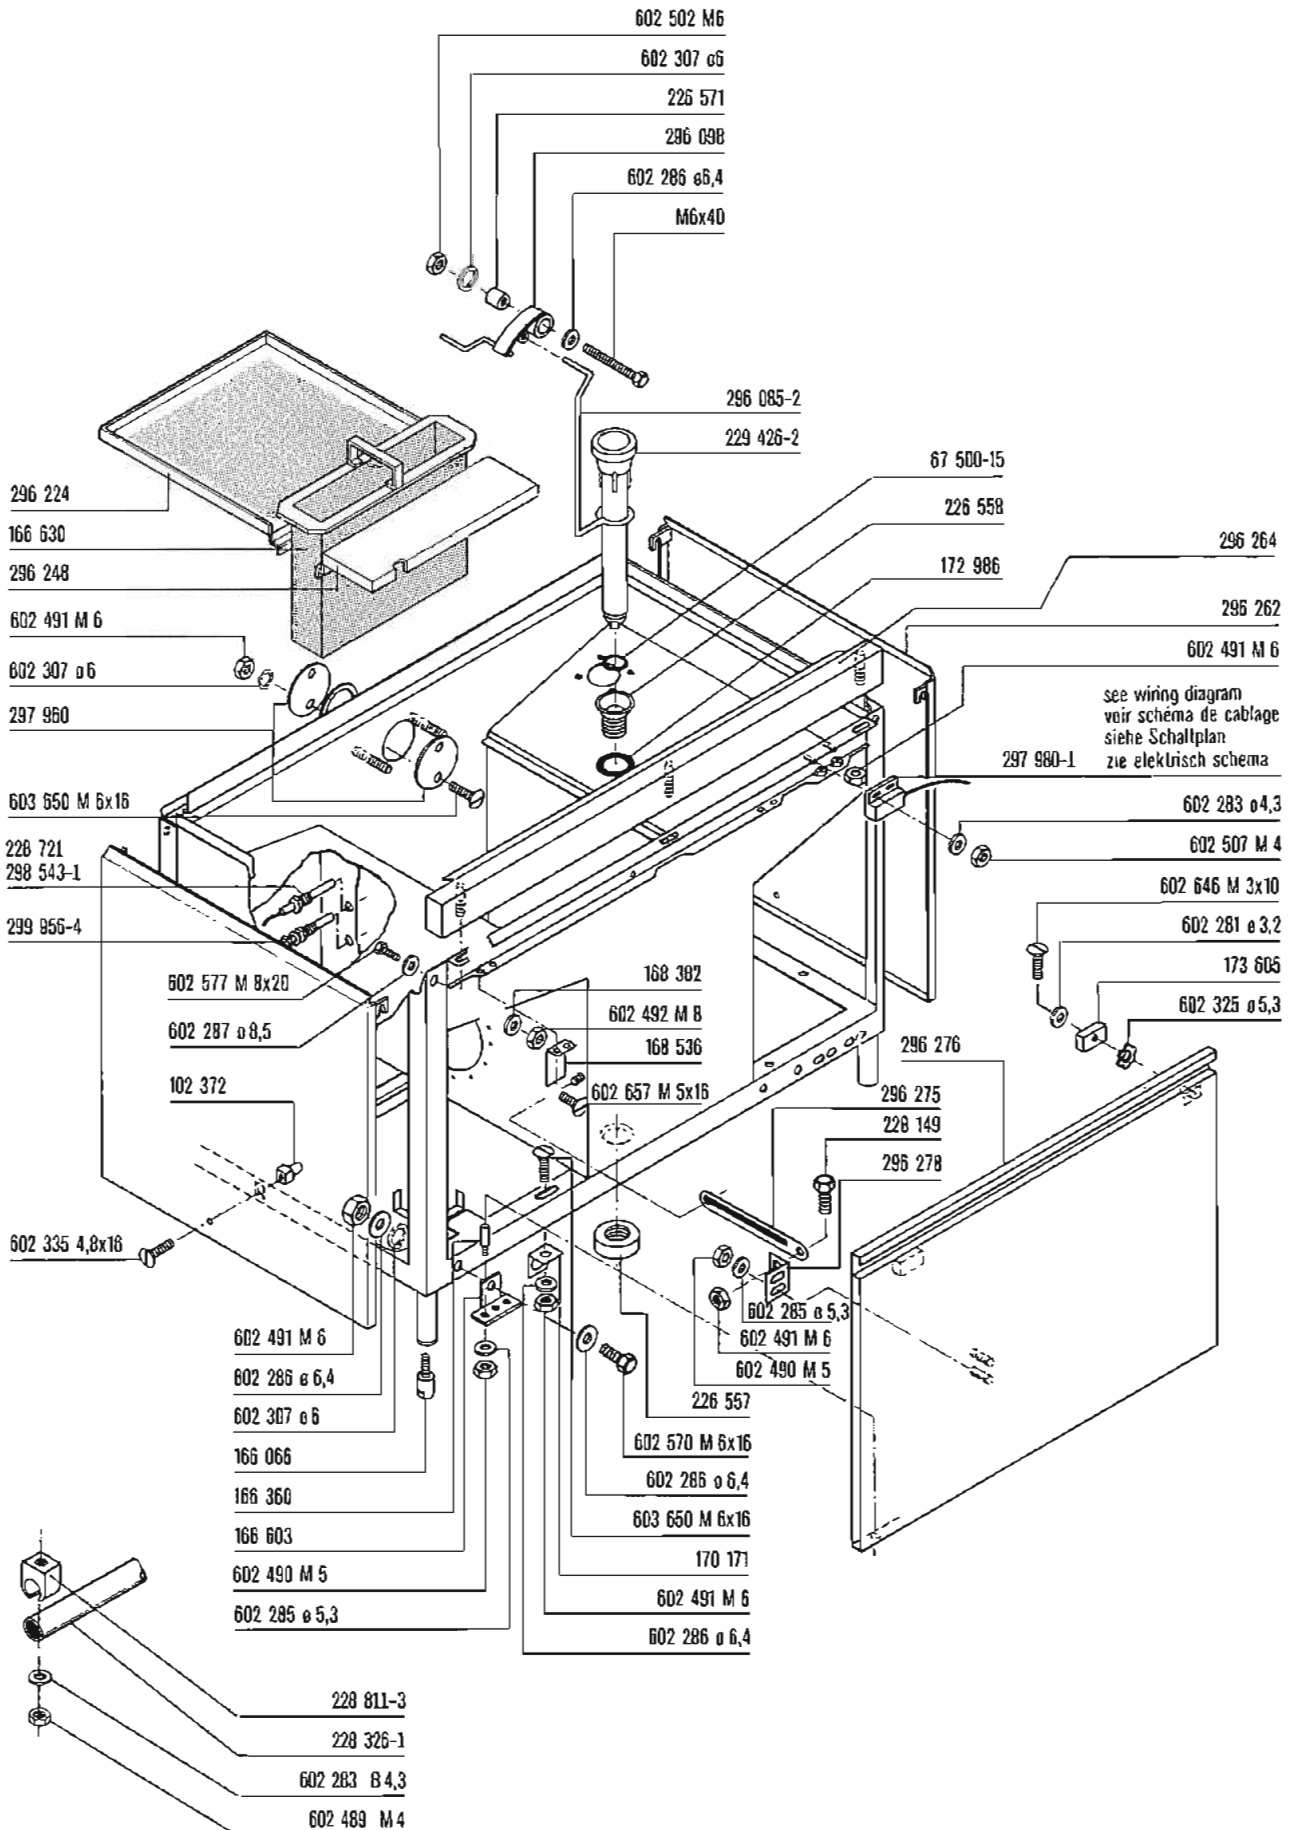

UW-125 / UW-205

Spare Parts
Pièces Détachées
Ersatzteile
Onderdelen

166 690-1 Pumpe kpl.(380/50/3/N)

* assembly 297 902-1 220/380 V
 ensemble 297 902-3 240/415 V
 komplett
 zusammen