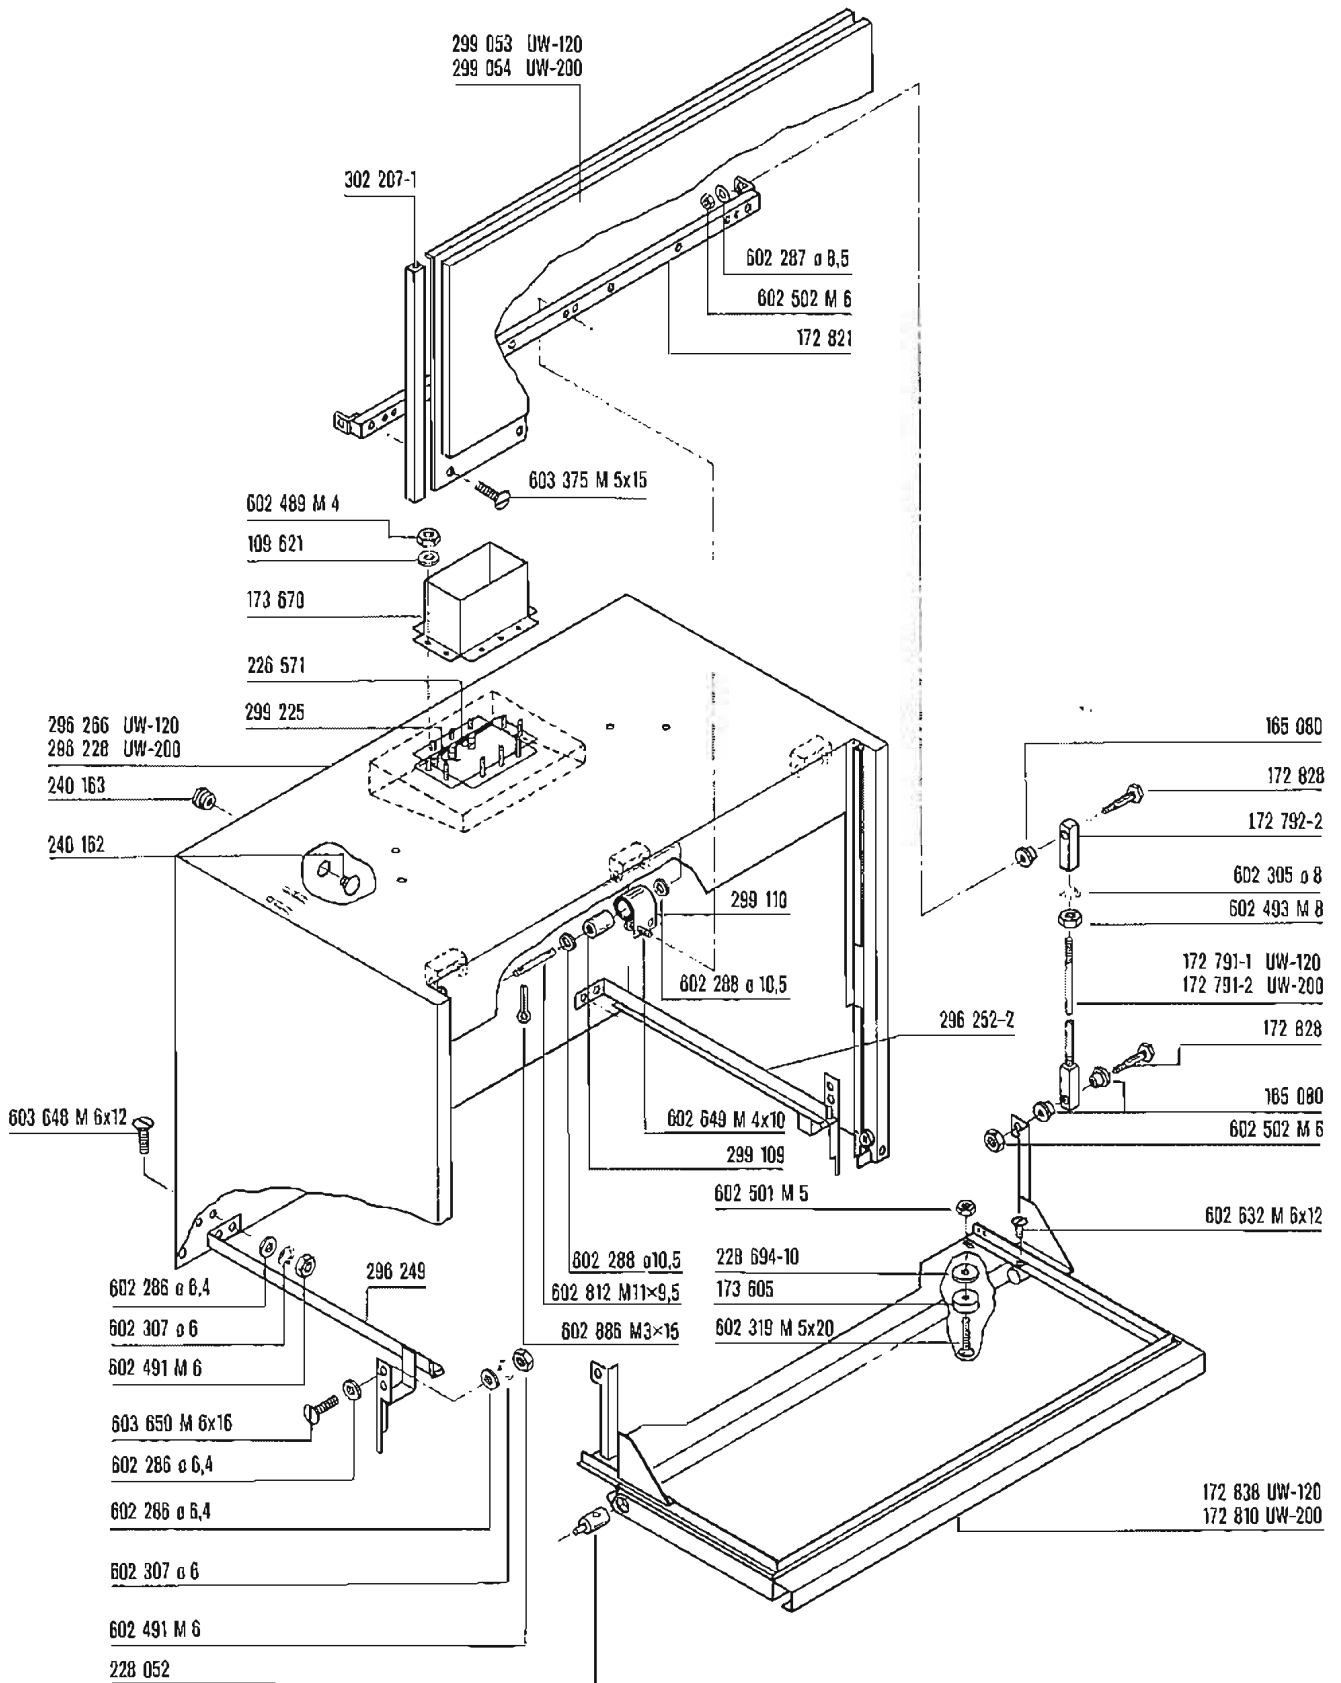

UW-125 / UW-205

Spare Parts
Pièces Détachées
Ersatzteile
Onderdelen

166 690-1 Pumpe kpl.(380/50/3/N)

* assembly 297 902-1 220/380 V
 ensemble 297 902-3 240/415 V
 komplett
 zusammen