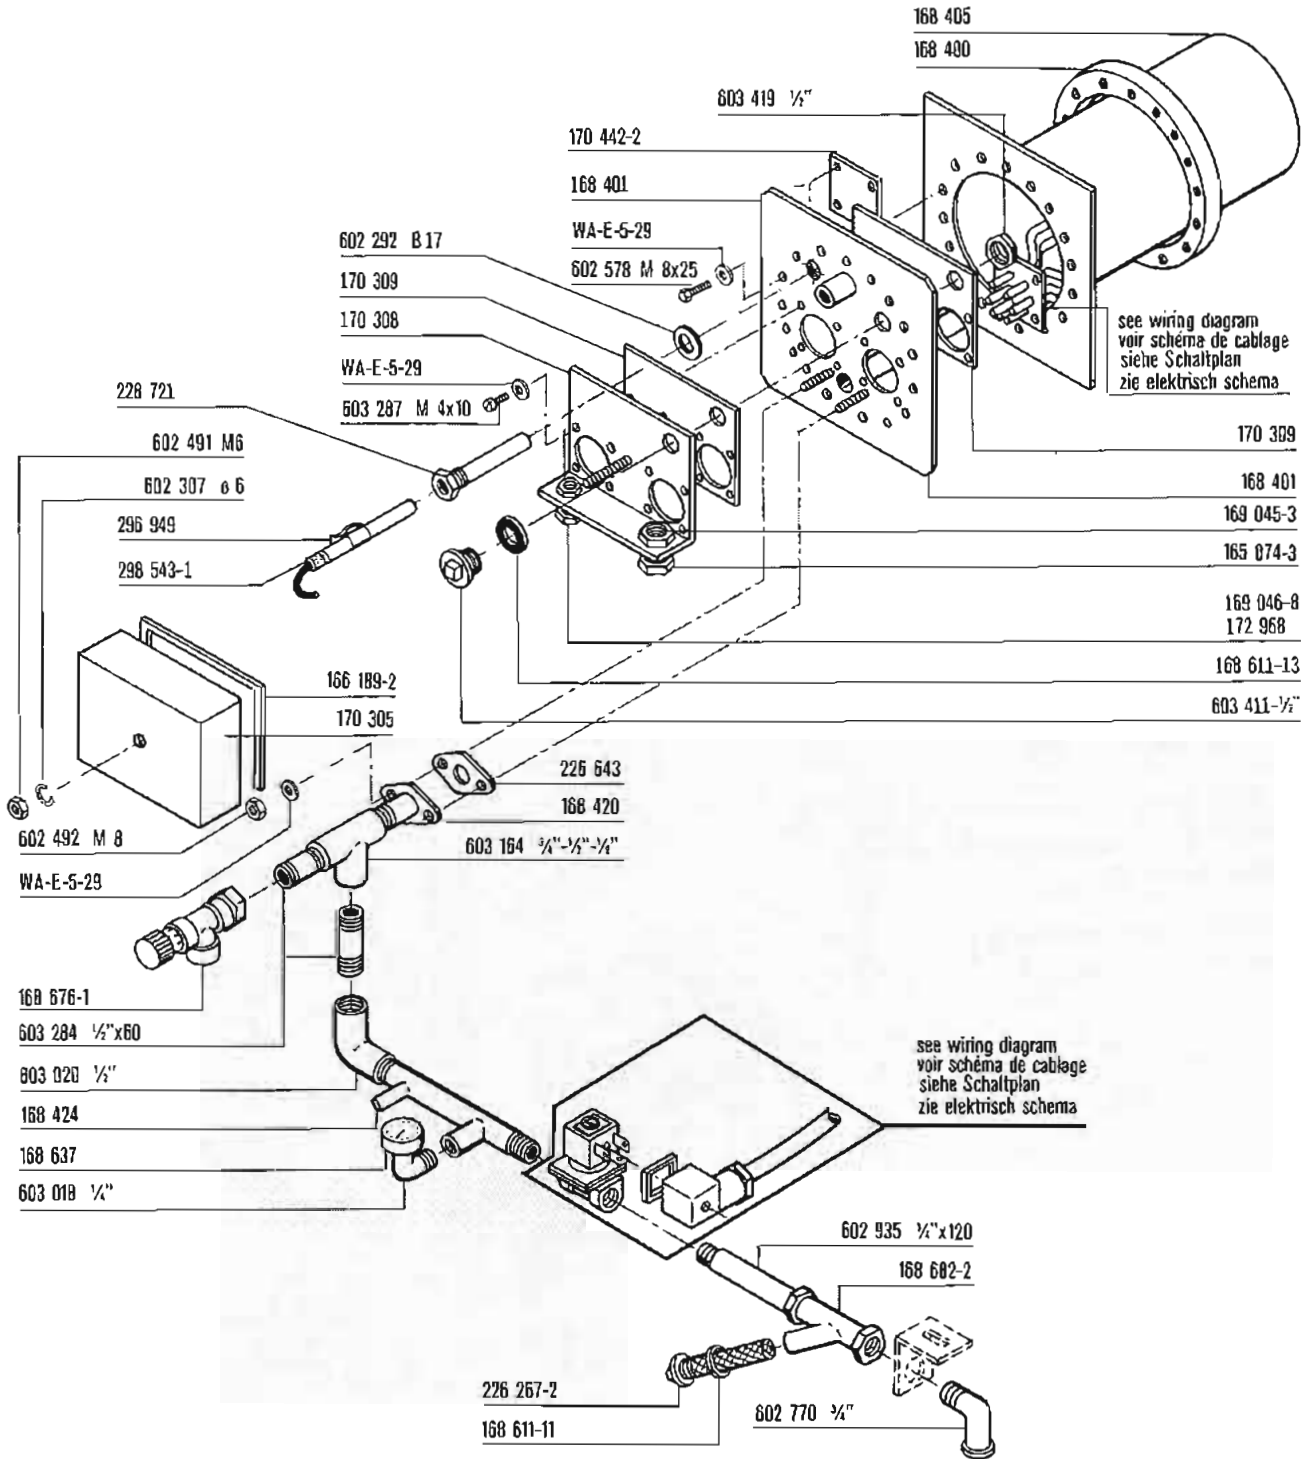

UW-125 / UW-205

Spare Parts
Pièces Détachées
Ersatzteile
Onderdelen

166 690-1 Pumpe kpl.(380/50/3/N)

* assembly 297 902-1 220/380 V
 ensemble 297 902-3 240/415 V
 komplett
 zusammen