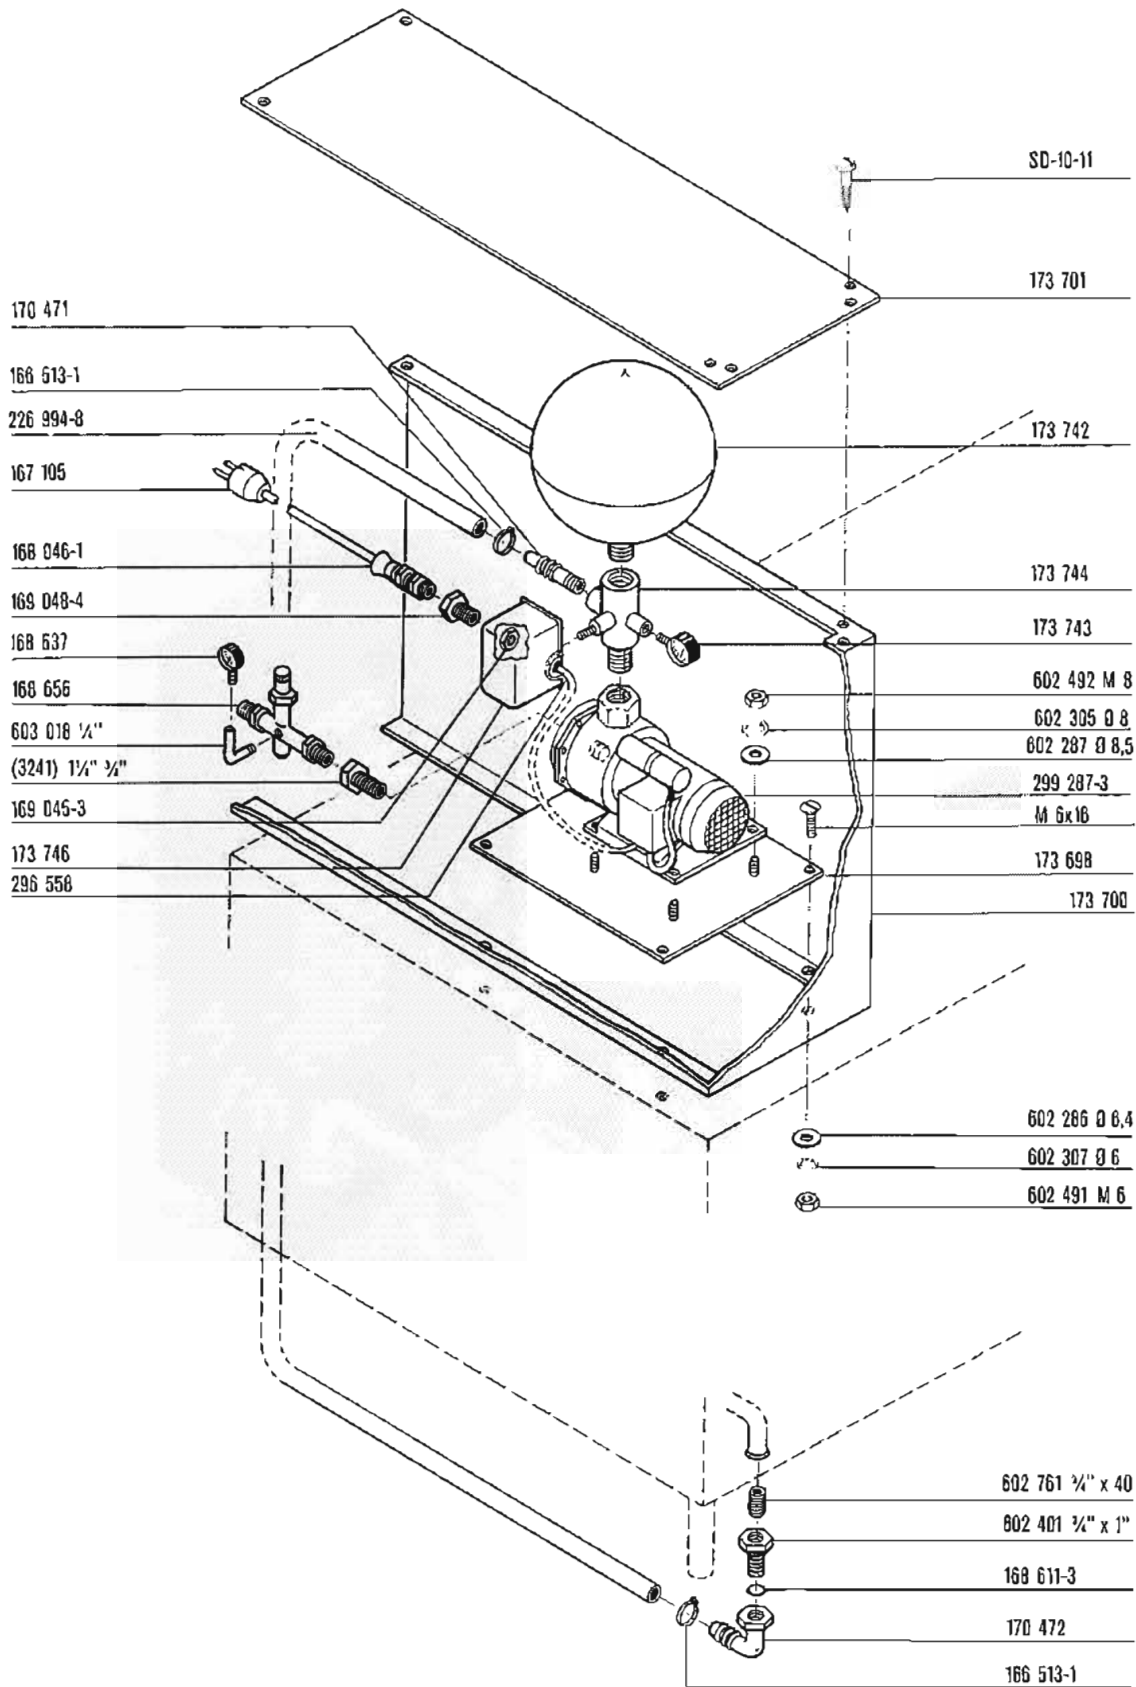

UW-125 / UW-205

Spare Parts
Pièces Détachées
Ersatzteile
Onderdelen

166 690-1 Pumpe kpl.(380/50/3/N)

* assembly 297 902-1 220/380 V
 ensemble 297 902-3 240/415 V
 komplett
 zusammen