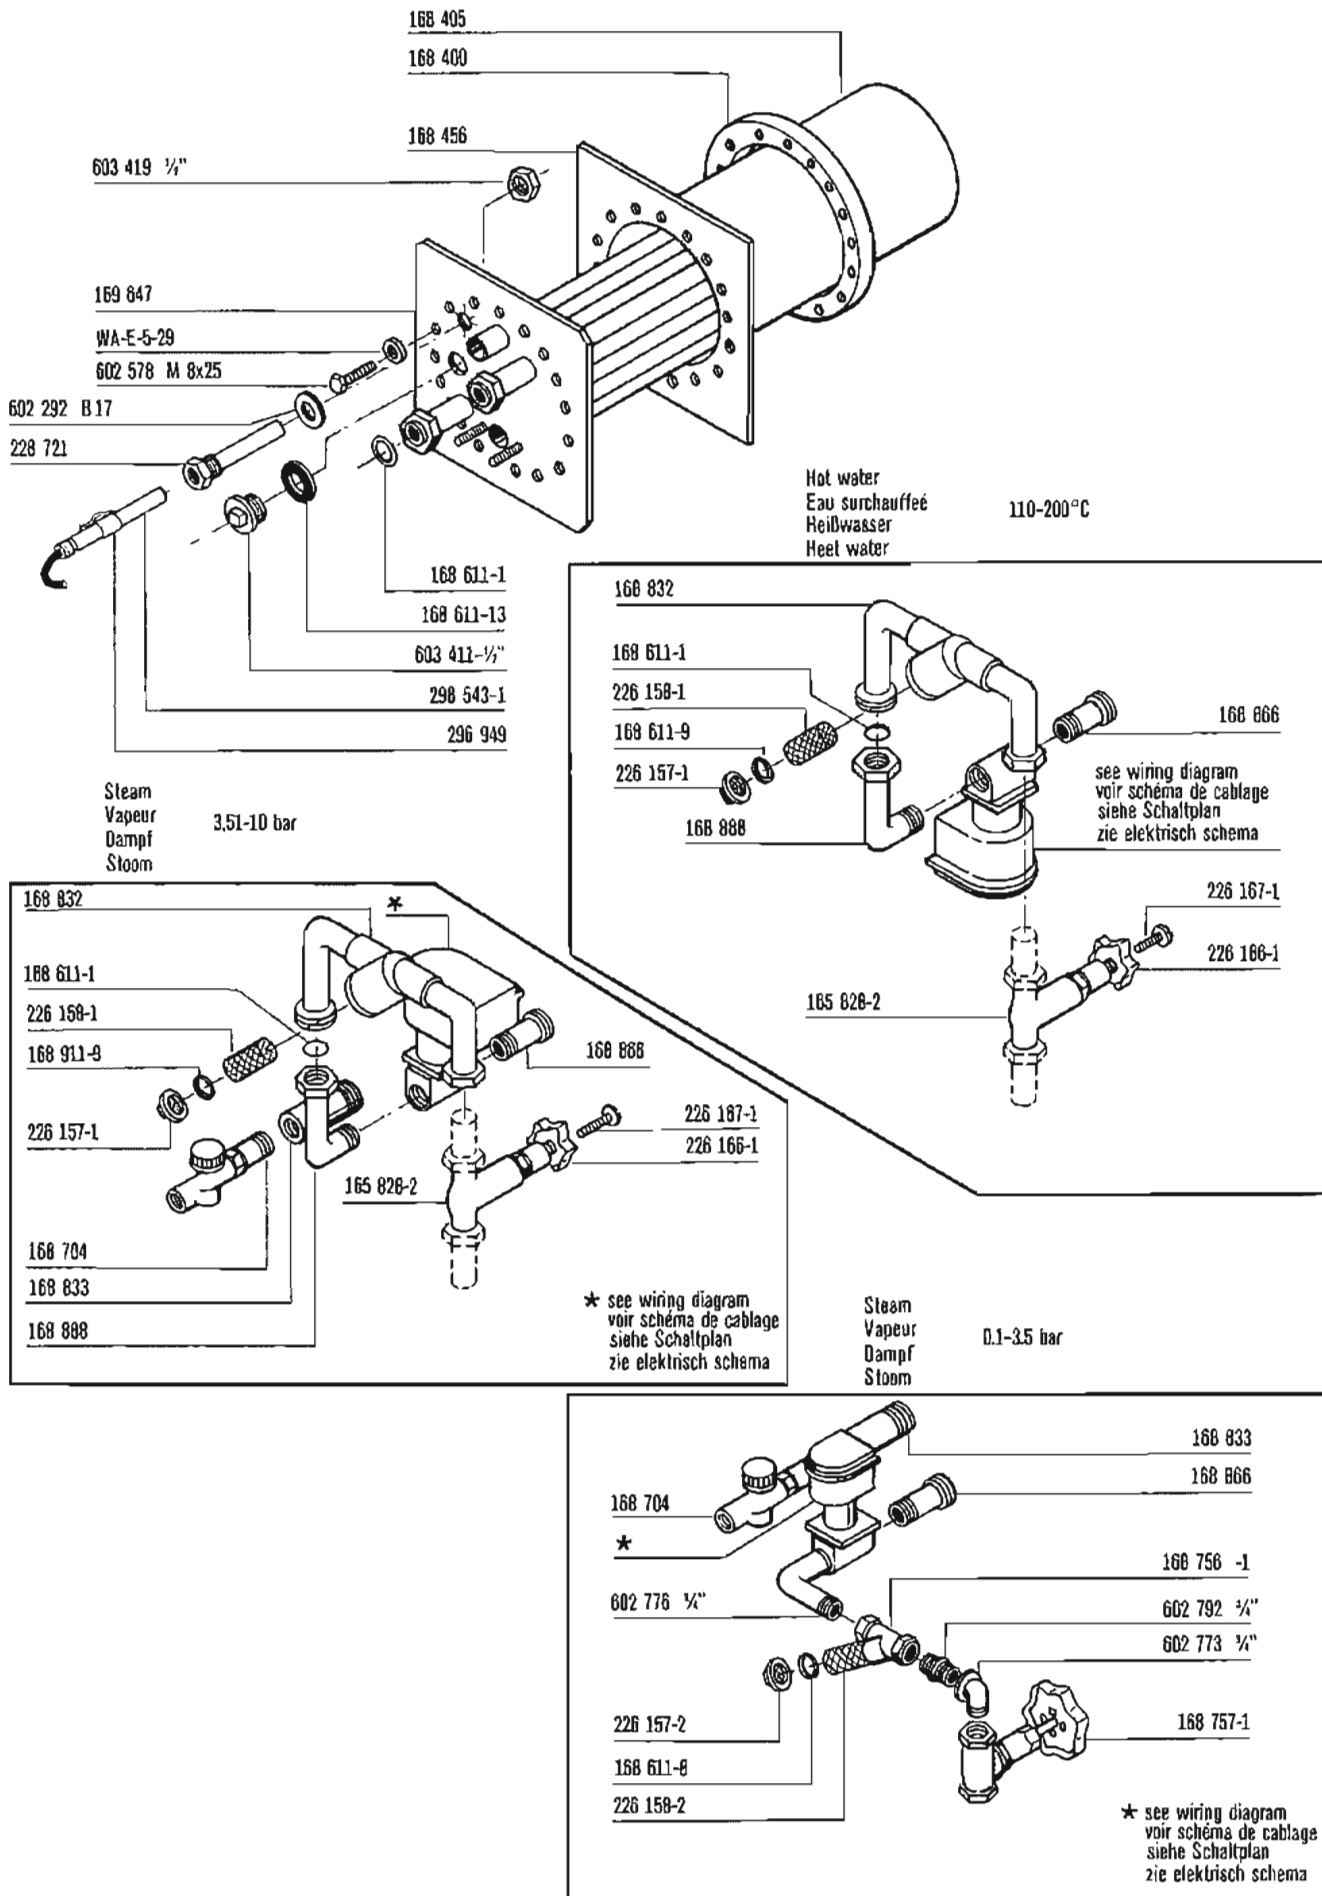

UW-125 / UW-205

Spare Parts
Pièces Détachées
Ersatzteile
Onderdelen

166 690-1 Pumpe kpl.(380/50/3/N)

* assembly 297 902-1 220/380 V
 ensemble 297 902-3 240/415 V
 komplett
 zusammen