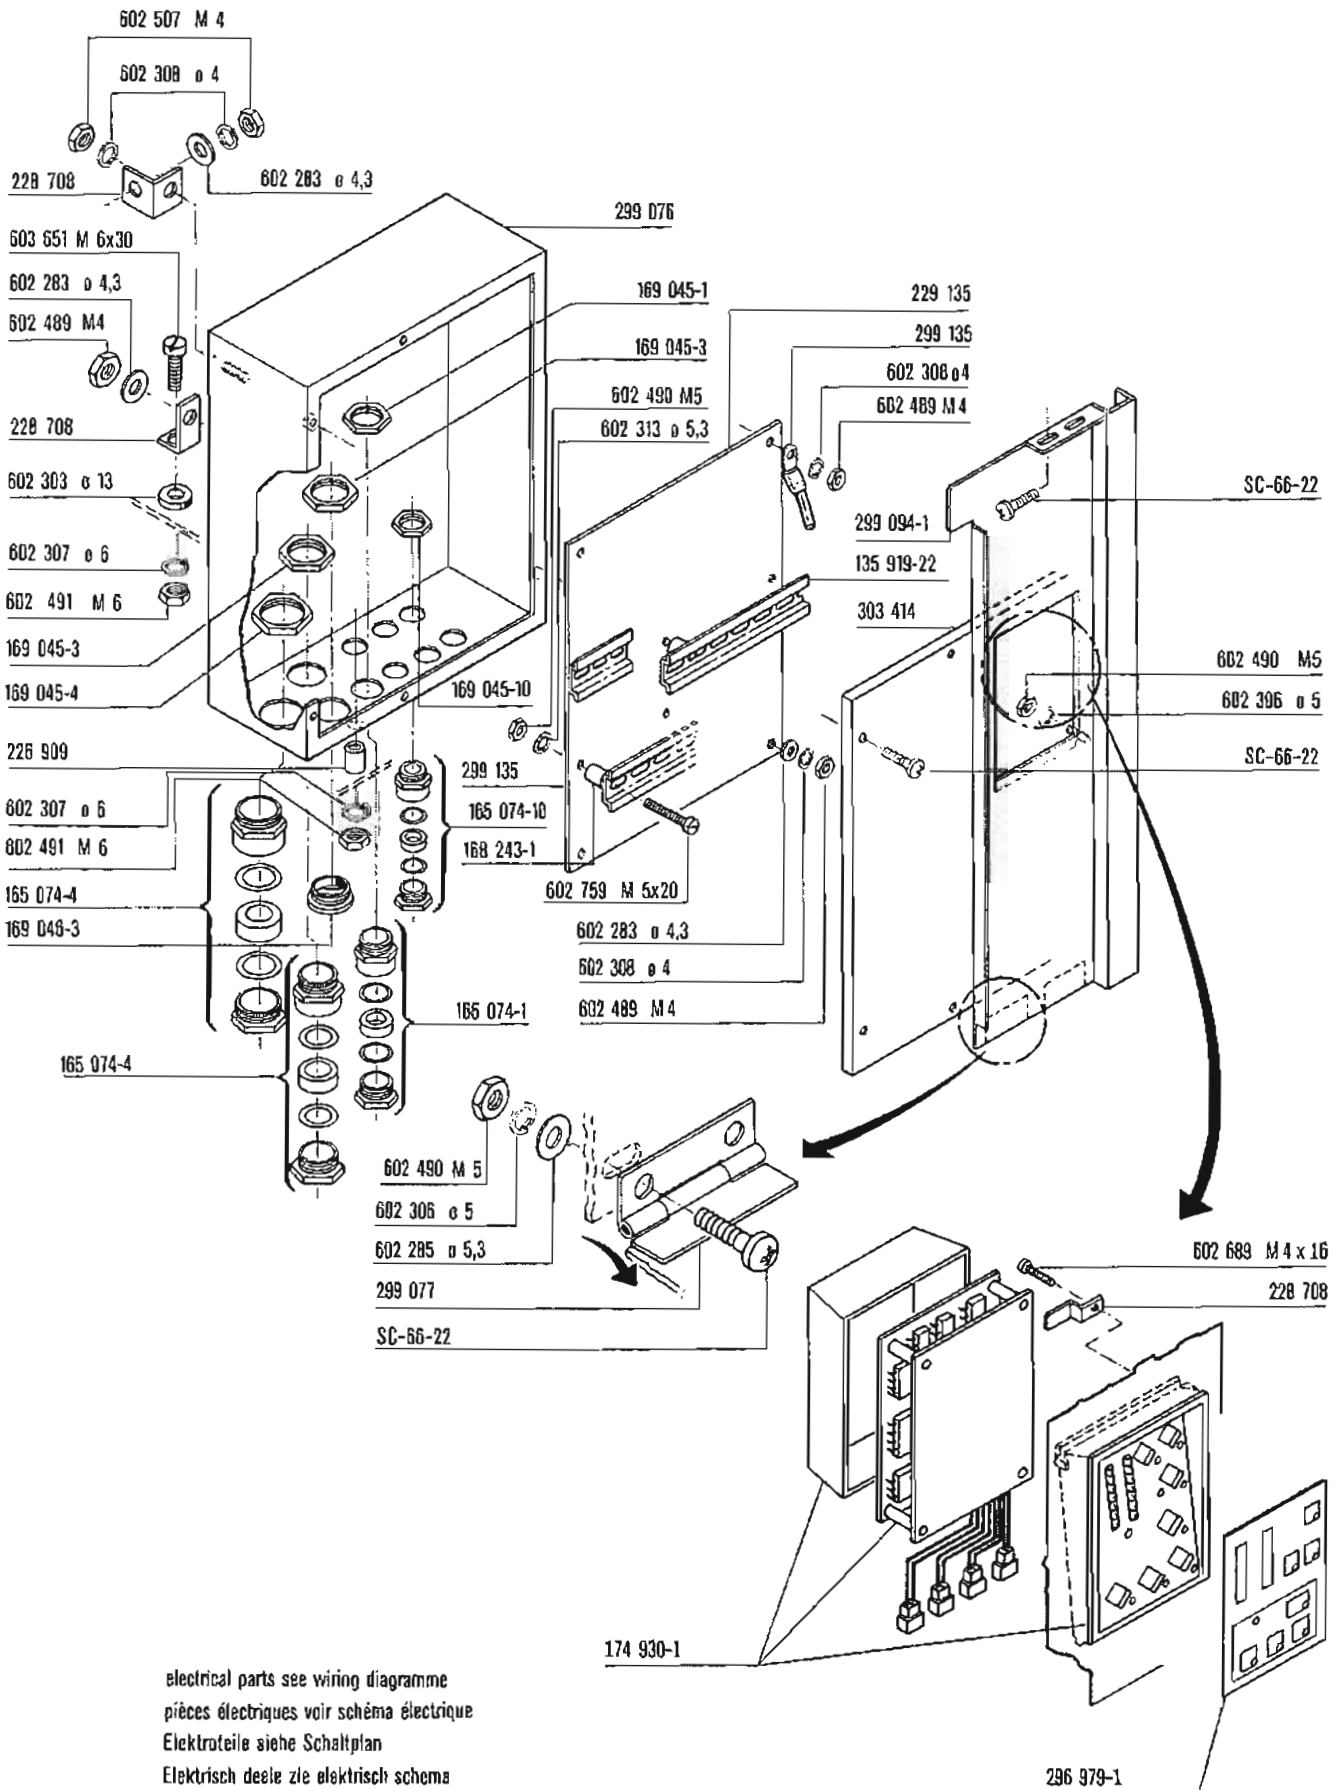

UW-125 / UW-205

Spare Parts
Pièces Détachées
Ersatzteile
Onderdelen

166 690-1 Pumpe kpl.(380/50/3/N)

* assembly 297 902-1 220/380 V
 ensemble 297 902-3 240/415 V
 komplett
 zusammen